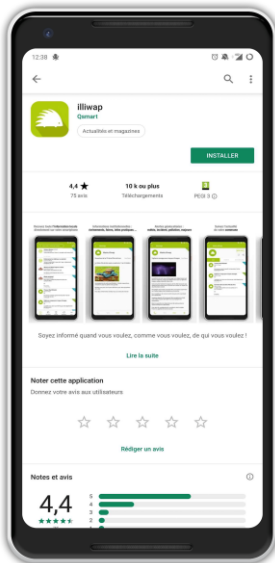

# Suivez l'actualité de votre service d'eau en temps réel avec l'application **illiwap**

Abonnés de la Commune de Roche en Régier

Territoire Ance-Arzon

Recevez toutes les infos de votre service d'eau directement sur votre téléphone en seulement **3 ou 4 étapes** !

1

Téléchargez l'application illiwap sur l'App Store (iPhone) ou sur le Google Play (Android)

2

Entrez manuellement le nom de la station dans la barre de recherche de votre application **sgevalncearzon**

**Autre territoires disponibles en stations liées:**

- sgevalambre
- sgevalncearzon**
- sgevcayressolignac
- sgevcourbieres
- sgevemblavez
- sgevrochertourte
- sgevcayrespradelles
- sgevmezenmeygal
- sgevhautlignon

3

Sélectionner votre station Cliquez sur **SUIVRE** et recevez les informations de la station et/ou les stations liées directement sur votre smartphone